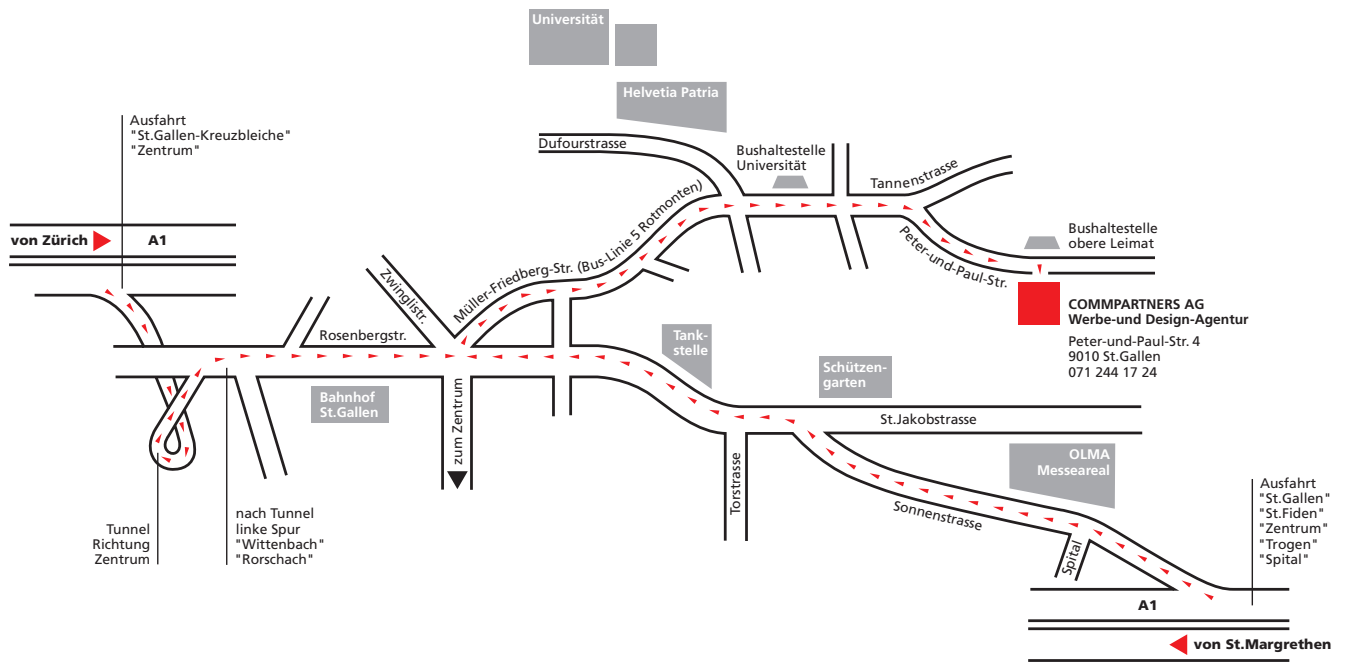

# Zufahrtsplan

**COMMPARTNERS**  
 Werbe- und Design-Agentur

Peter-und-Paul-Str. 4  
 CH-9010 St. Gallen  
 Tel. +41 71 245 55 55  
 Fax +41 71 244 17 28  
 epper@commpartners.ch  
 www.commpartners.ch